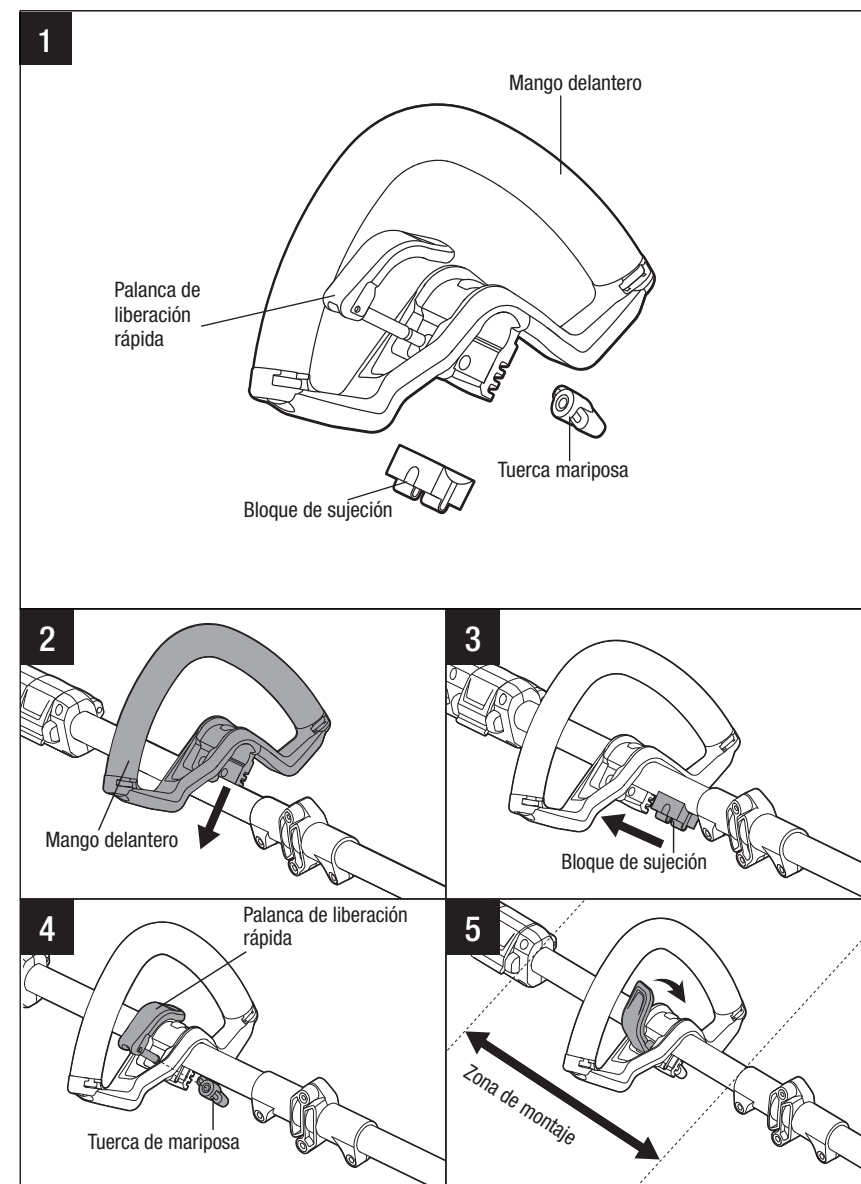

OPERATING MANUAL  
**QUICK-ADJUST STRING TRIMMER HANDLE**  
 MODEL NUMBER AQH1500

GUIDE D'UTILISATION  
**POIGNÉE DE TAILLE-BORDURE À RÉGLAGE RAPIDE**  
 NUMÉRO DE MODÈLE AQH1500

MANUAL DE OPERACIONES  
**MANGO DE ORILLADORA DE HILO DE AJUSTE RÁPIDO**  
 MODELO NÚMERO AQH1500