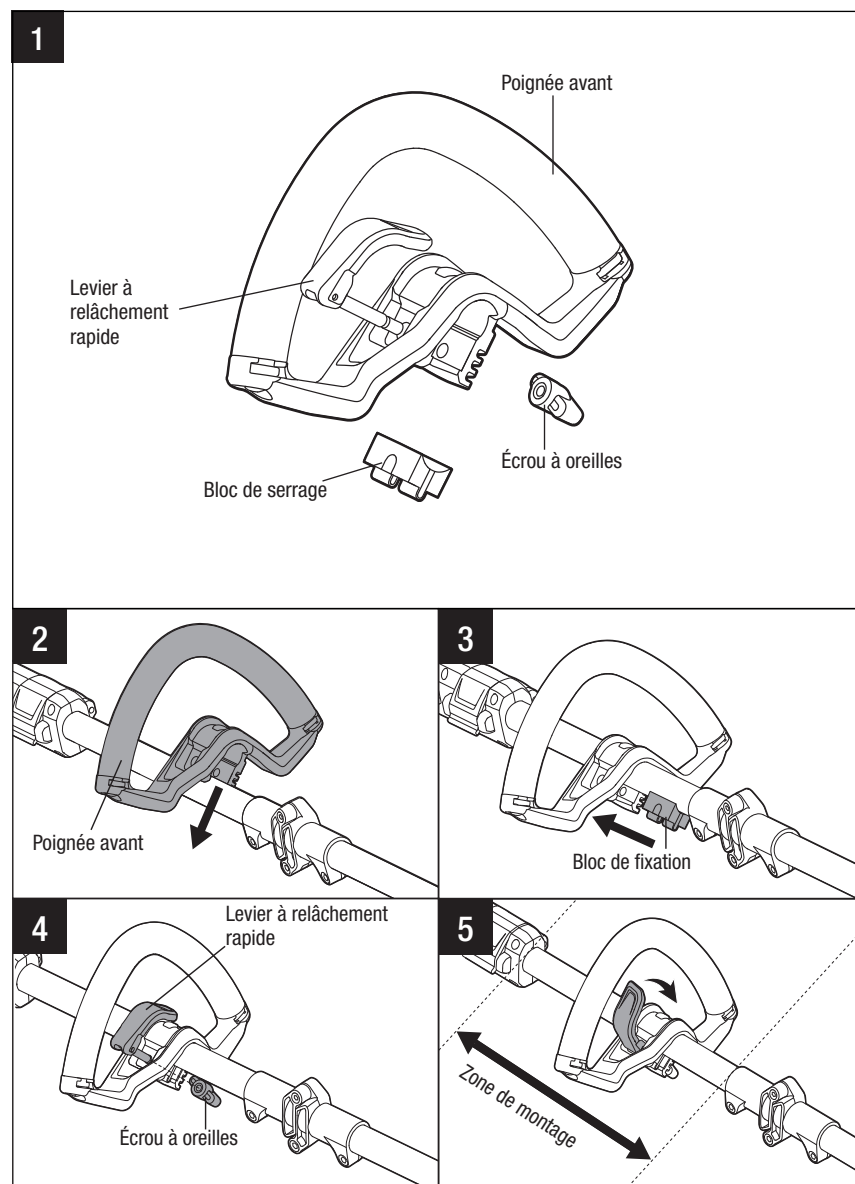

OPERATING MANUAL  
**QUICK-ADJUST STRING TRIMMER HANDLE**  
 MODEL NUMBER AQH1500

GUIDE D'UTILISATION  
**POIGNÉE DE TAILLE-BORDURE À RÉGLAGE RAPIDE**  
 NUMÉRO DE MODÈLE AQH1500

MANUAL DE OPERACIONES  
**MANGO DE ORILLADORA DE HILO DE AJUSTE RÁPIDO**  
 MODELO NÚMERO AQH1500