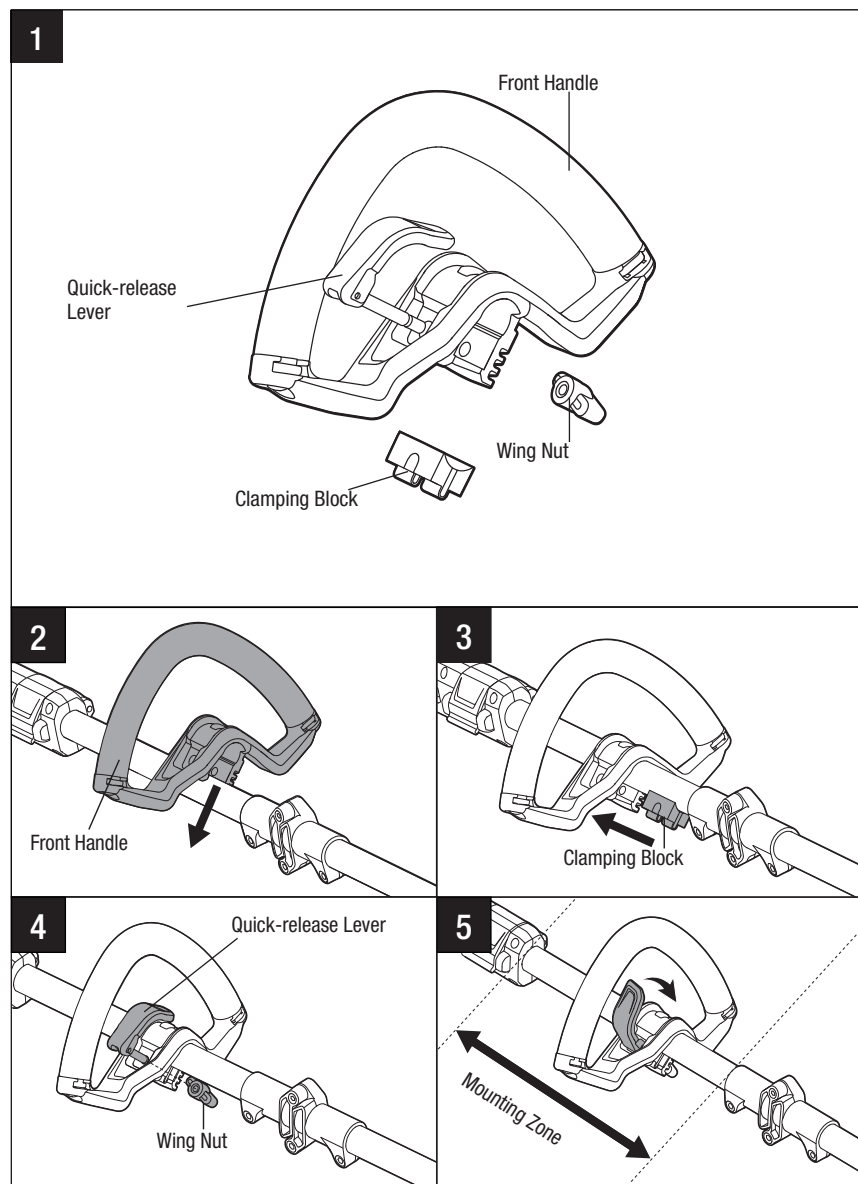

OPERATING MANUAL  
**QUICK-ADJUST STRING TRIMMER HANDLE**  
 MODEL NUMBER AQH1500

GUIDE D'UTILISATION  
**POIGNÉE DE TAILLE-BORDURE À RÉGLAGE RAPIDE**  
 NUMÉRO DE MODÈLE AQH1500

MANUAL DE OPERACIONES  
**MANGO DE ORILLADORA DE HILO DE AJUSTE RÁPIDO**  
 MODELO NÚMERO AQH1500